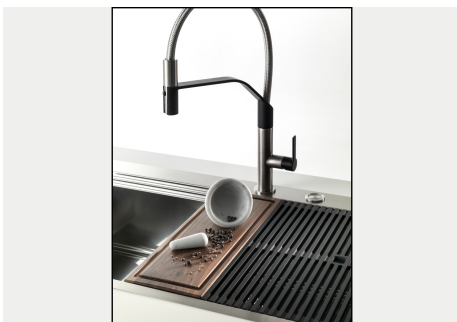

IN DOTAZIONE

Griglie Black Milanello
8100 602

Piletta automatica Space Push - PP
8407 116

ACCESSORI OPZIONALI

Cestello portapiatti inox

8100 303

* solo in abbinamento con l'accessorio
8644 101

Tagliere in HDPE