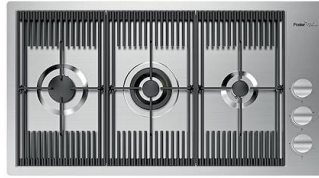

ABBINAMENTI CONSIGLIATI

Piano cottura Milanello
7680 000