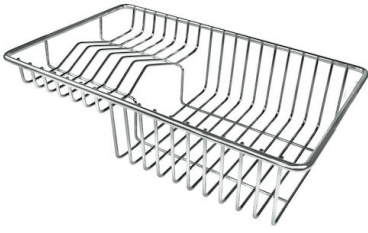

IN DOTAZIONE

Griglie Black Milanello
8100 602

Piletta automatica Space Push - PP
8407 116

ACCESSORI OPZIONALI

Cestello portapiatti inox

8100 303

* solo in abbinamento con l'accessorio
8644 101

Tagliere in HDPE

8657 001

Tagliere Twin in HDPE

8644 101

Vaschetta forata inox

8156 000

**Kit grattugia con supporto per
anello e vassoio di raccolta alimenti**

8159 101

* solo in abbinamento con l'accessorio
8644 101